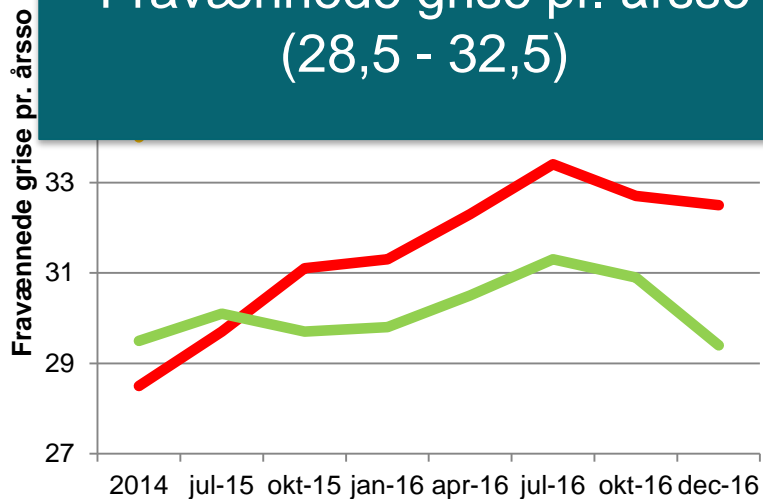

# DEN GRØNNE TRØJES KURS

Totaldødelighed = 18,3 %  
(2014 = 23,8%)  
Fravænnede grise pr. årssø  
(29,5 – 29,4)  
(fra 4 til 5 ugers fravænning)

## Totaldødelighed, %

# DEN PRIKKEDE TRØJES KURS

Totaldødelighed = 19,9%  
(2014 = 27,9%)

Fravænnede grise pr. årssø  
(28,5 - 32,5)