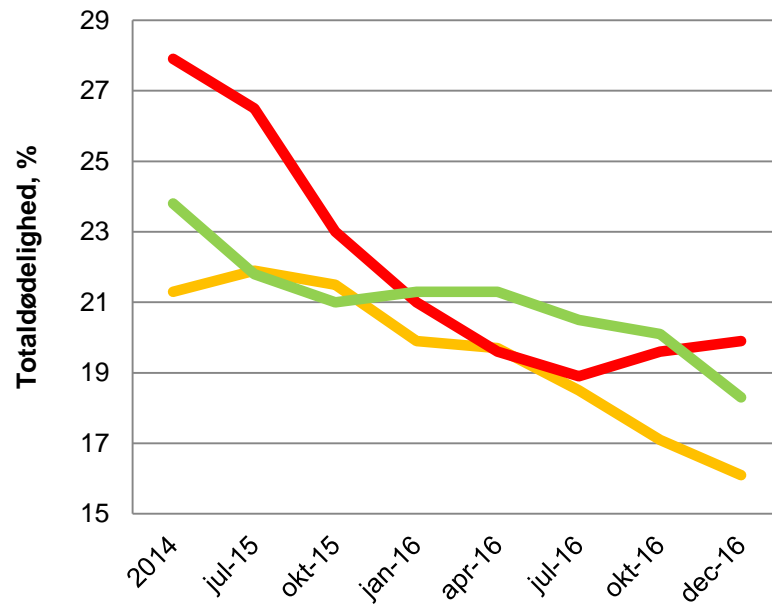

Totaldødelighed, %