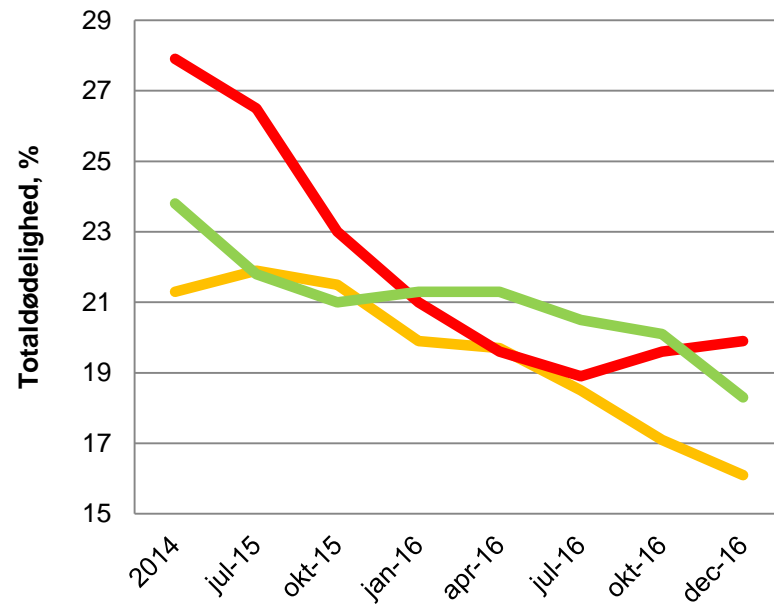

Totaldødelighed, %