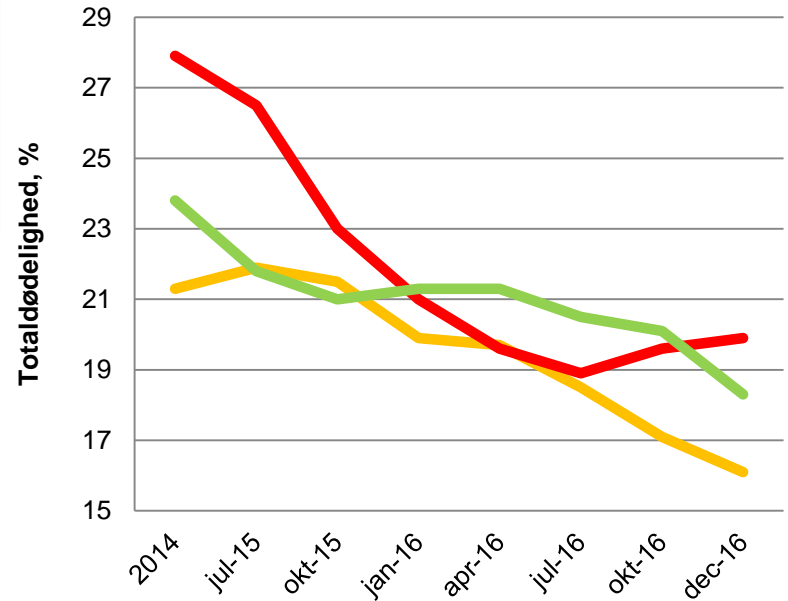

Totaldødelighed, %