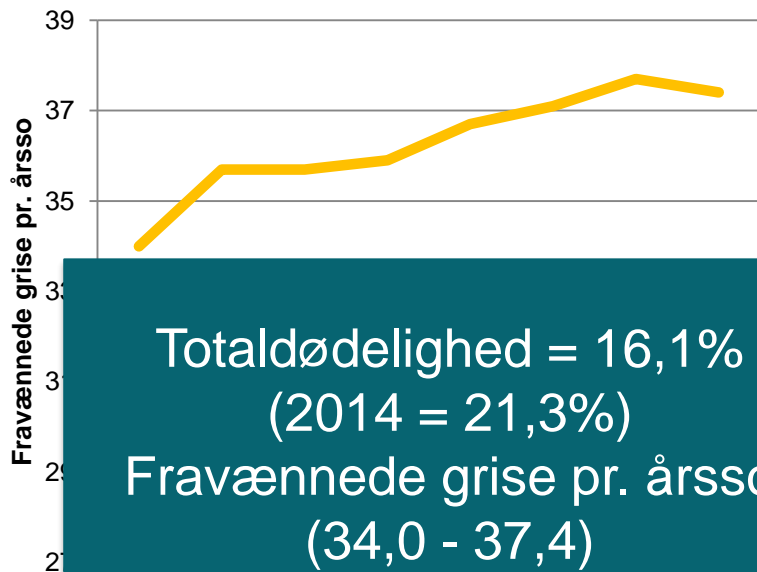

Fravænnede grise pr. årssso