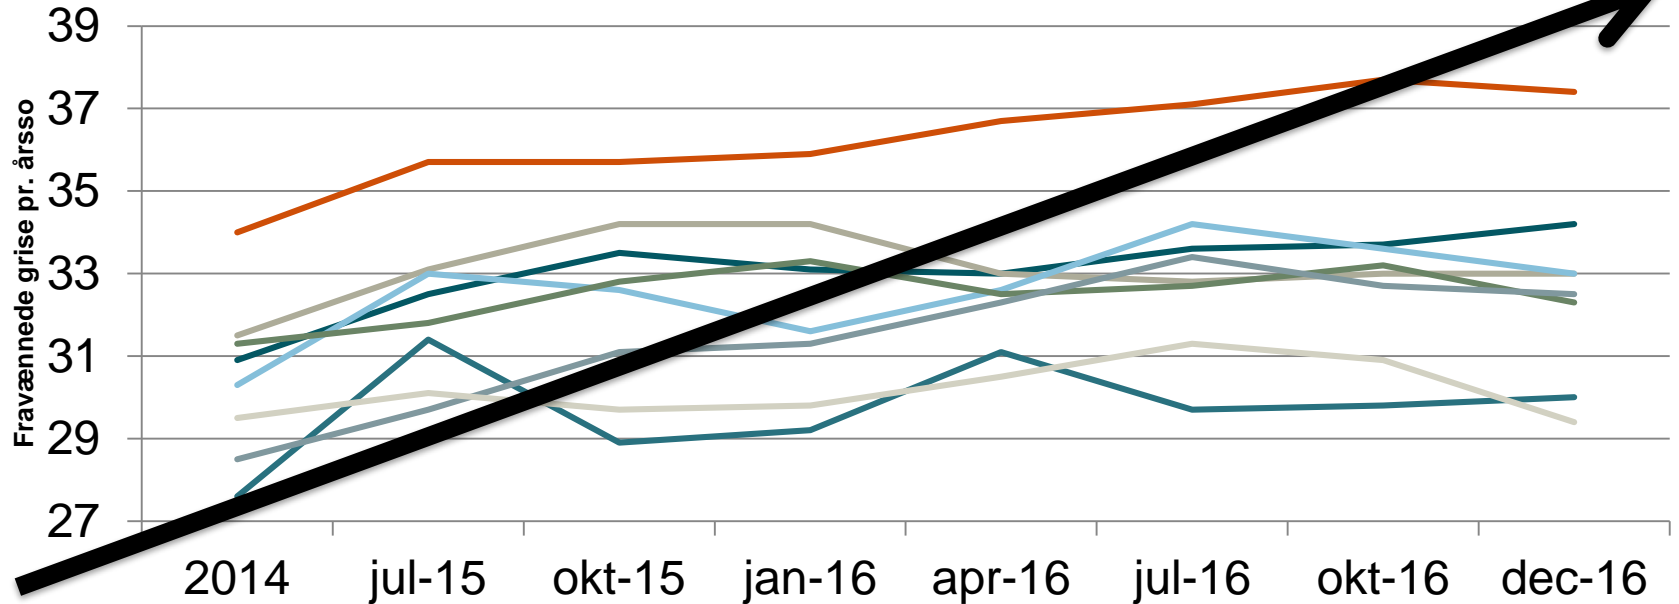

Fravænnede grise pr. årssø