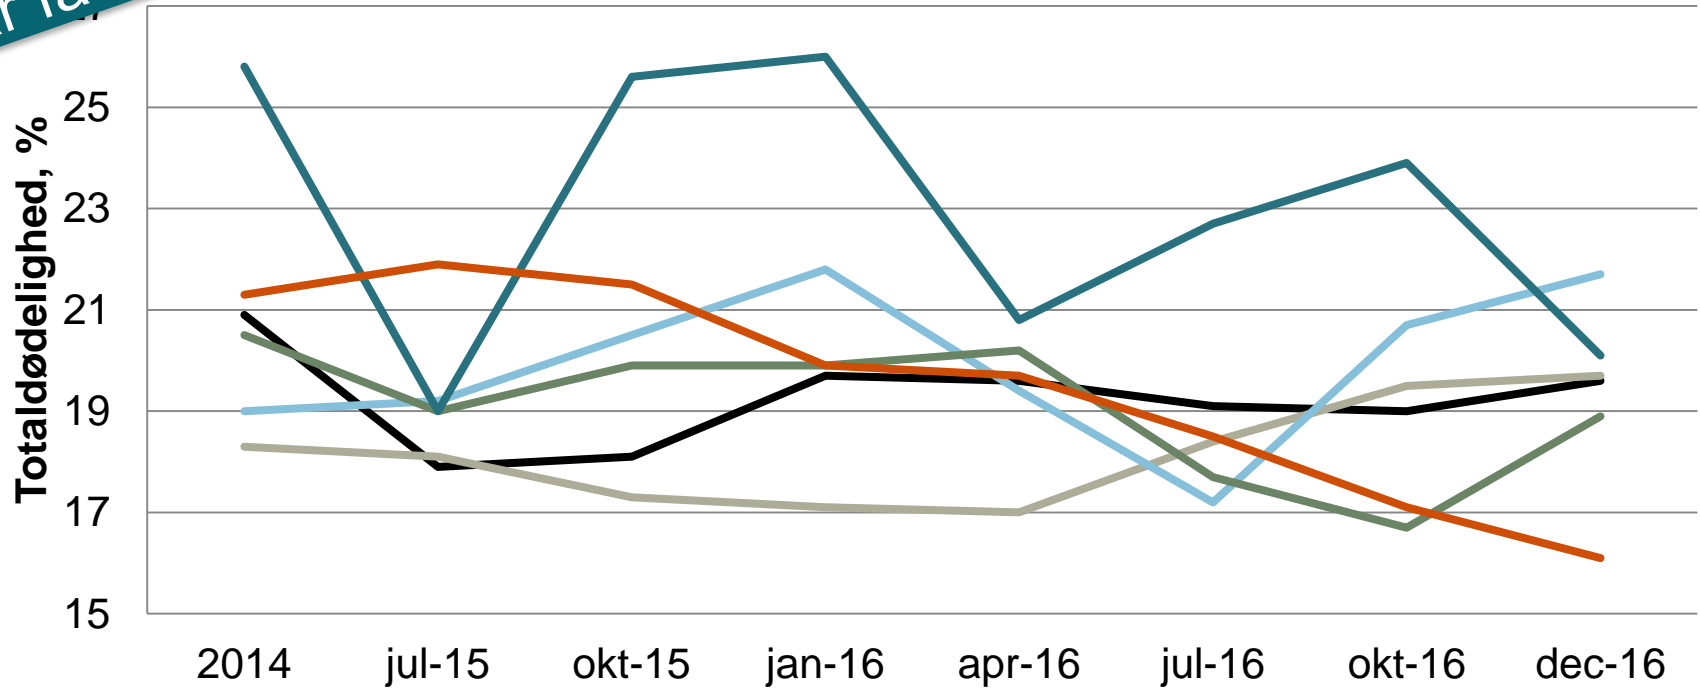

8 besætninger
har fået en trøje

Trøjernes kurs

Totaldødelighed, %