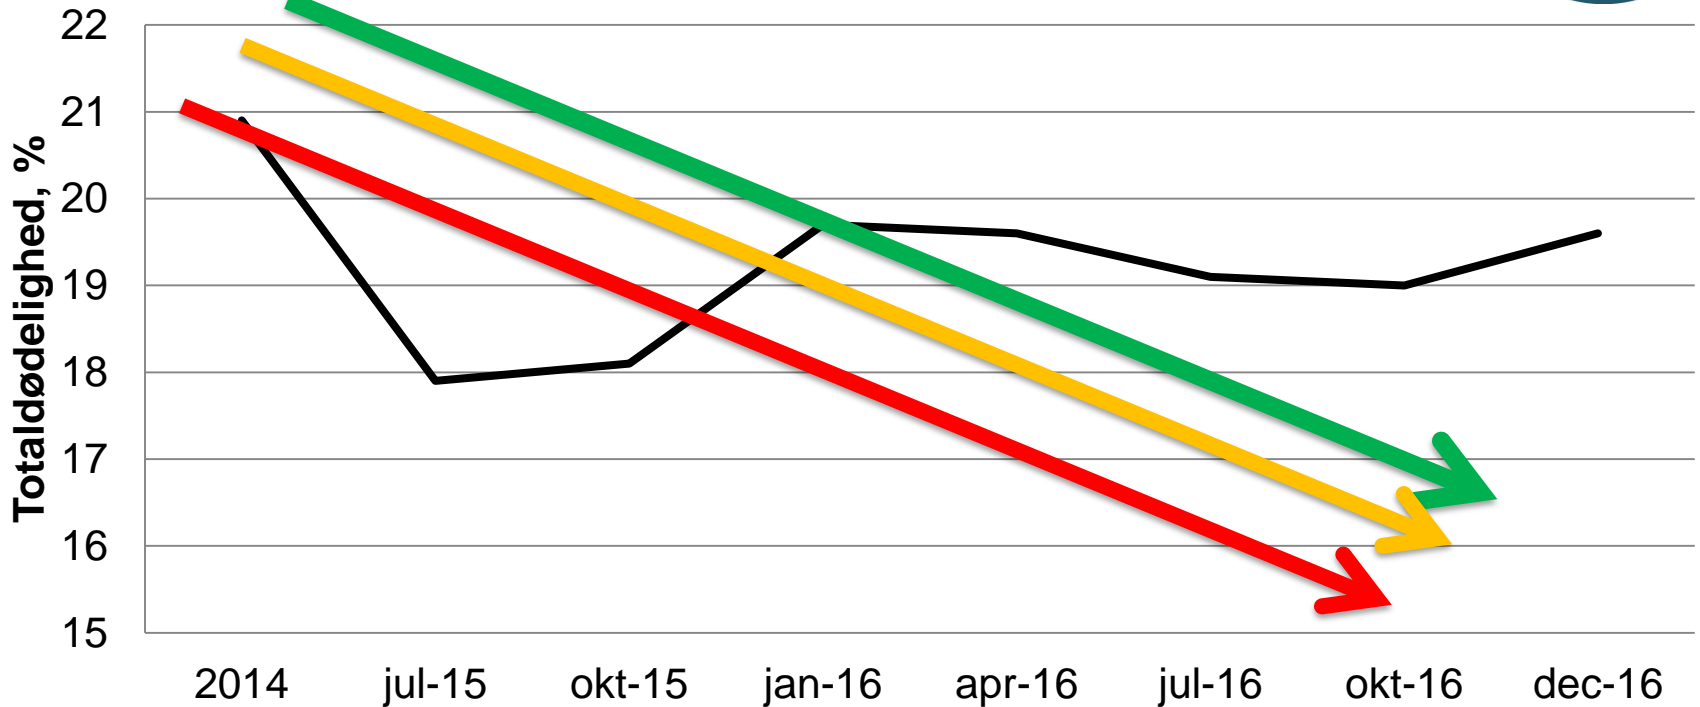

Trøjernes kurs Totaldødelighed, %