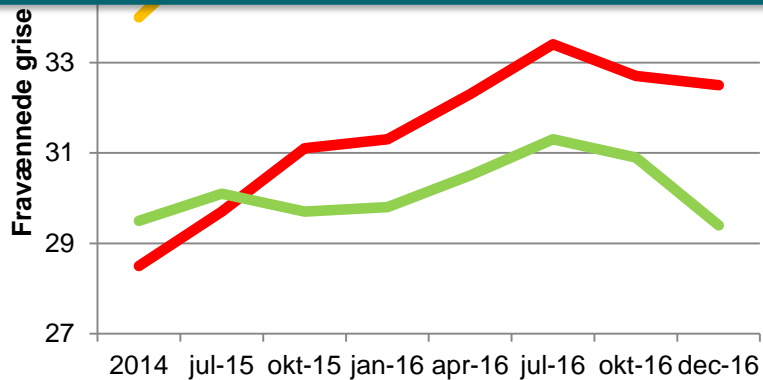

Totaldødelighed = 18,3 %
(2014 = 23,8%)
Fravænnede grise pr. årssø
(29,5 – 29,4)
(fra 4 til 5 ugers fravænning)